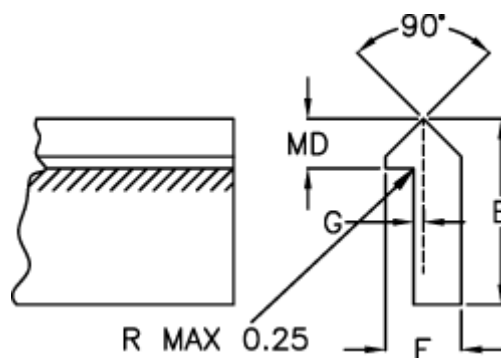

Varenummer: 055621500  
Beskrivelse: Skinne TS2 1500mm

## Mål

E = 15.87

F = 6.35

G = 0.78

Kg/m = 0.509

MD(T) = 4.75